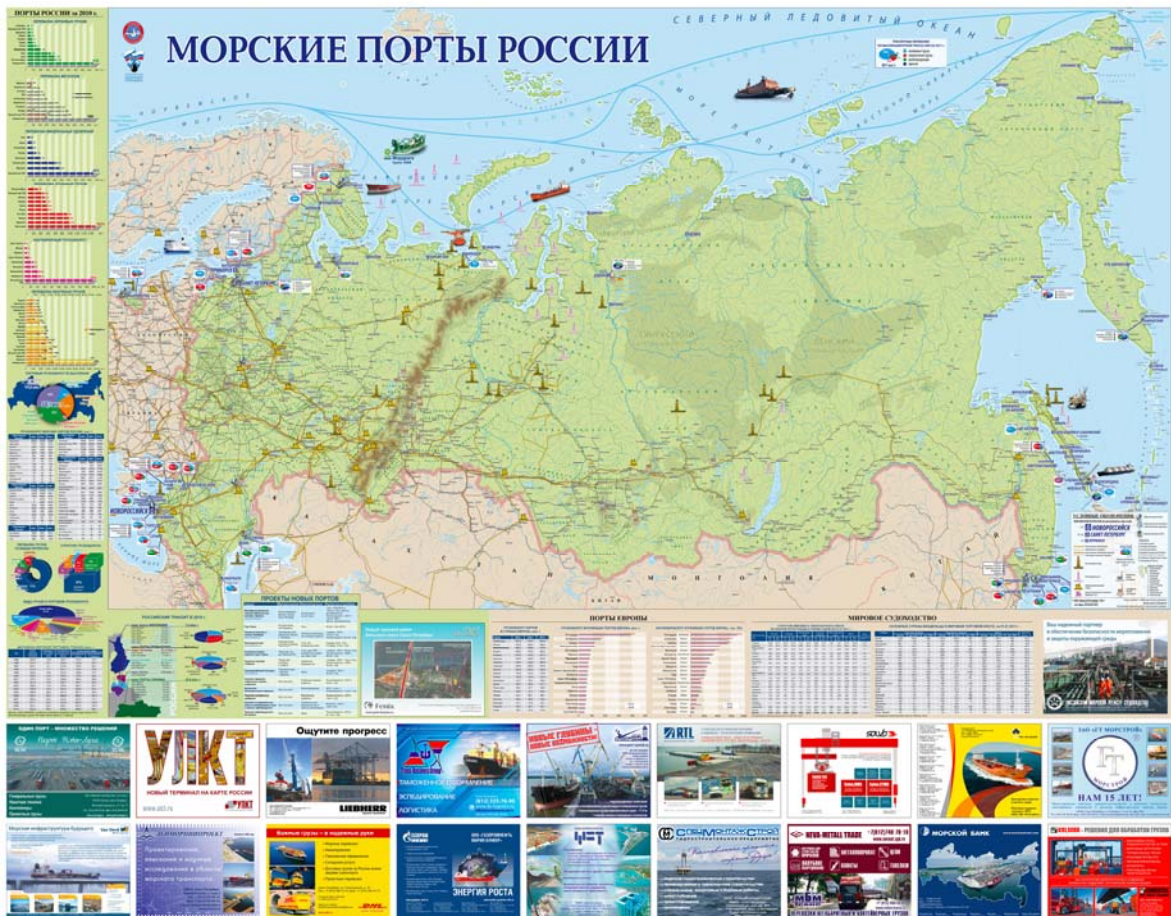

ООО «Морской Петербург»

197198, Россия, Санкт-Петербург, пр. Добролюбова, д. 11, лит. Е,
б/ц «Добролюбов», 2 этаж, офис 201,
тел. (812) 230-9457, факс (812) 230-9453

info@morspb.ru

www.morspb.ru

Информационно-издательская компания «Морской Петербург» ежегодно издает уникальные настенные [морские карты](#) («[Морские порты России](#)», «[Порты Северной Европы](#)», «[Карта-схема границ Акватории и территории Большого порта Санкт-Петербург](#)», «[Стивидорные компании Большого порта Санкт-Петербург](#)», «[Российские порты Финского залива](#)»)

По вопросам приобретения карт обращаться: (812) 230-9457; info@morspb.ru
Возможен заказ карты с рекламой Вашей компании.

Карта «Стивидорные компании Большого порта Санкт-Петербург»

Размер: 150см*110см

Язык: русский/английский

Стоимость: 5000 рублей

Карта «Акватория и территория Большого порта Санкт-Петербург»
 Размер: 150см*110см
 Язык: русский/английский
 Стоимость: 5000 рублей

Карта «Порты Северной Европы»
 Размер: 140см*100см
 Язык: русский/английский
 Стоимость: 3500 рублей

Карта «Морские порты России»

Размер: 200см*150см

Язык: русский/английский

Стоимость: 5000 рублей

Карта «Российские порты Финского залива»

Размер: 130см*110см

Язык: русский/английский

Стоимость: 3000 рублей